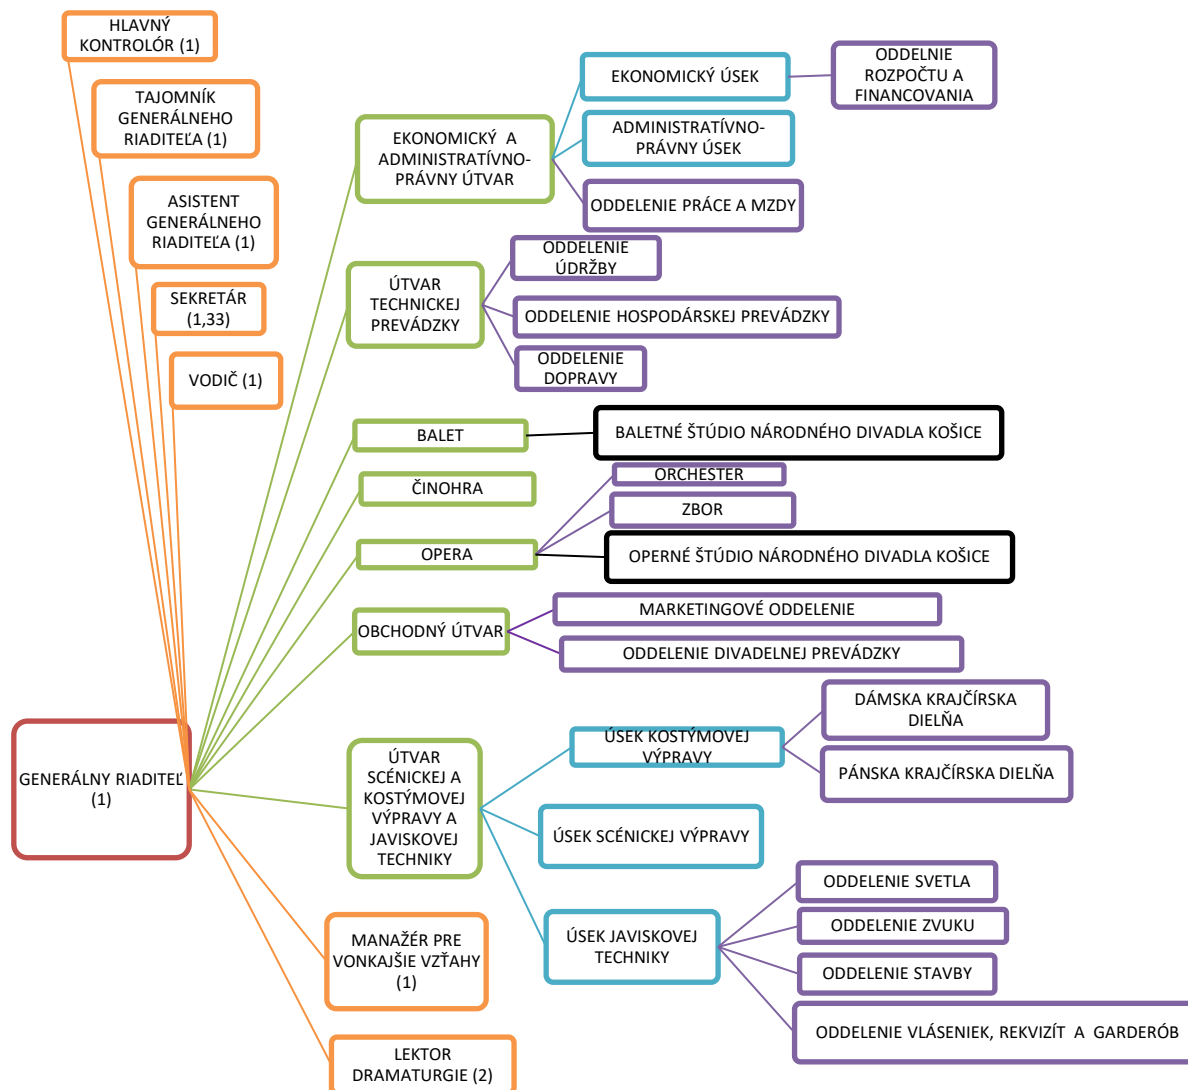

GENERÁLNY
RIADITEĽ

ÚTVAR
pod vedením
RIADITEĽA

ÚSEK
pod vedením
VEDÚCEHO

ODDELENIE
pod vedením
VEDÚCEHO

REFERÁT

ŠTÚDIO

ORGANIZAČNÁ ŠTRUKTÚRA EKONOMICKÉHO A ADMINISTRATÍVNO-PRÁVNEHO ÚTVARU

ORGANIZAČNÁ ŠTRUKTÚRA ÚTVARU TECHNICKEJ PREVÁDZKY

ORGANIZAČNÁ ŠTRUKTÚRA ÚTVARU SCÉNICKEJ A KOSTÝMOVEJ VÝPRAVY A JAVISKOVEJ TECHNIKY

ORGANIZAČNÁ ŠTRUKTÚRA BALETU

ORGANIZAČNÁ ŠTRUKTÚRA OPERY

ORGANIZAČNÁ ŠTRUKTÚRA ČINOHRY

ORGANIZAČNÁ ŠTRUKTÚRA OBCHODNÉHO ÚTVARU