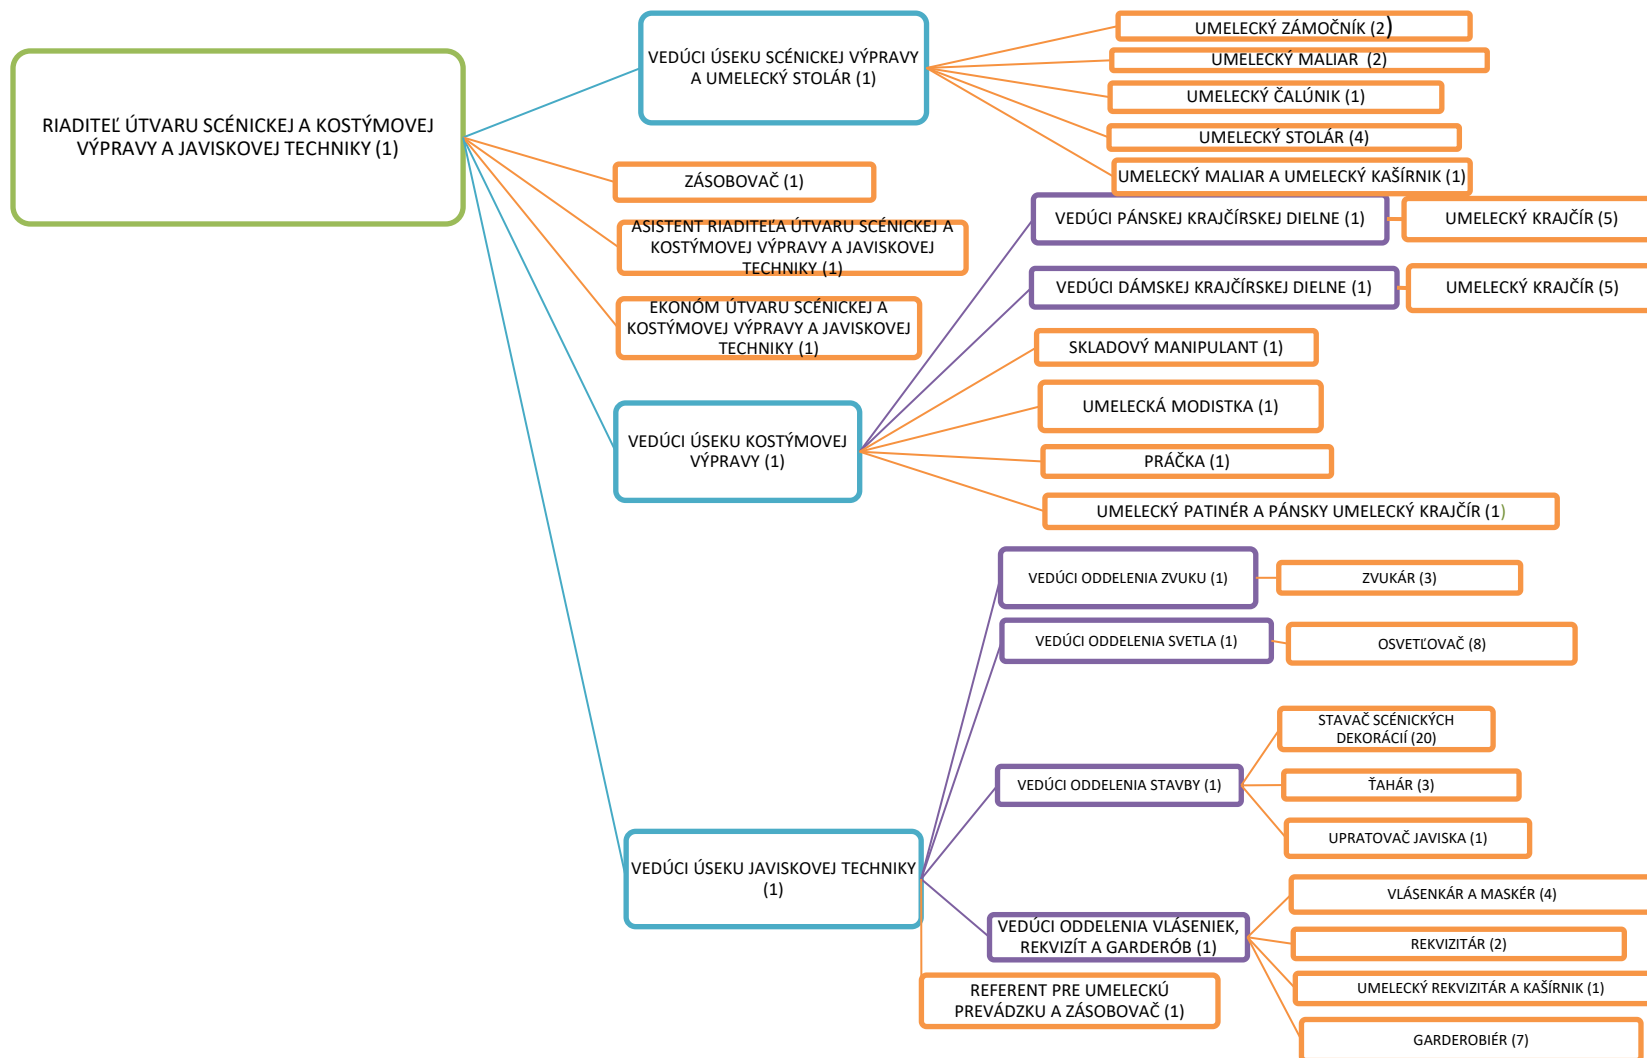

GENERÁLNY
RIADITEĽ

ÚTVAR
pod vedením
RIADITEĽA

ÚSEK
pod vedením
VEDÚCEHO

ODDELENIE
pod vedením
VEDÚCEHO

REFERÁT

ŠTÚDIO

ORGANIZAČNÁ ŠTRUKTÚRA EKONOMICKÉHO A ADMINISTRATÍVNO-PRÁVNEHO ÚTVARU

ORGANIZAČNÁ ŠTRUKTÚRA ÚTVARU TECHNICKEJ PREVÁDZKY

ORGANIZAČNÁ ŠTRUKTÚRA ÚTVARU SCÉNICKEJ A KOSTÝMOVEJ VÝPRAVY A JAVISKOVEJ TECHNIKY

ORGANIZAČNÁ ŠTRUKTÚRA BALETU

ORGANIZAČNÁ ŠTRUKTÚRA OPERY

ORGANIZAČNÁ ŠTRUKTÚRA ČINOHRY

ORGANIZAČNÁ ŠTRUKTÚRA OBCHODNÉHO ÚTVARU