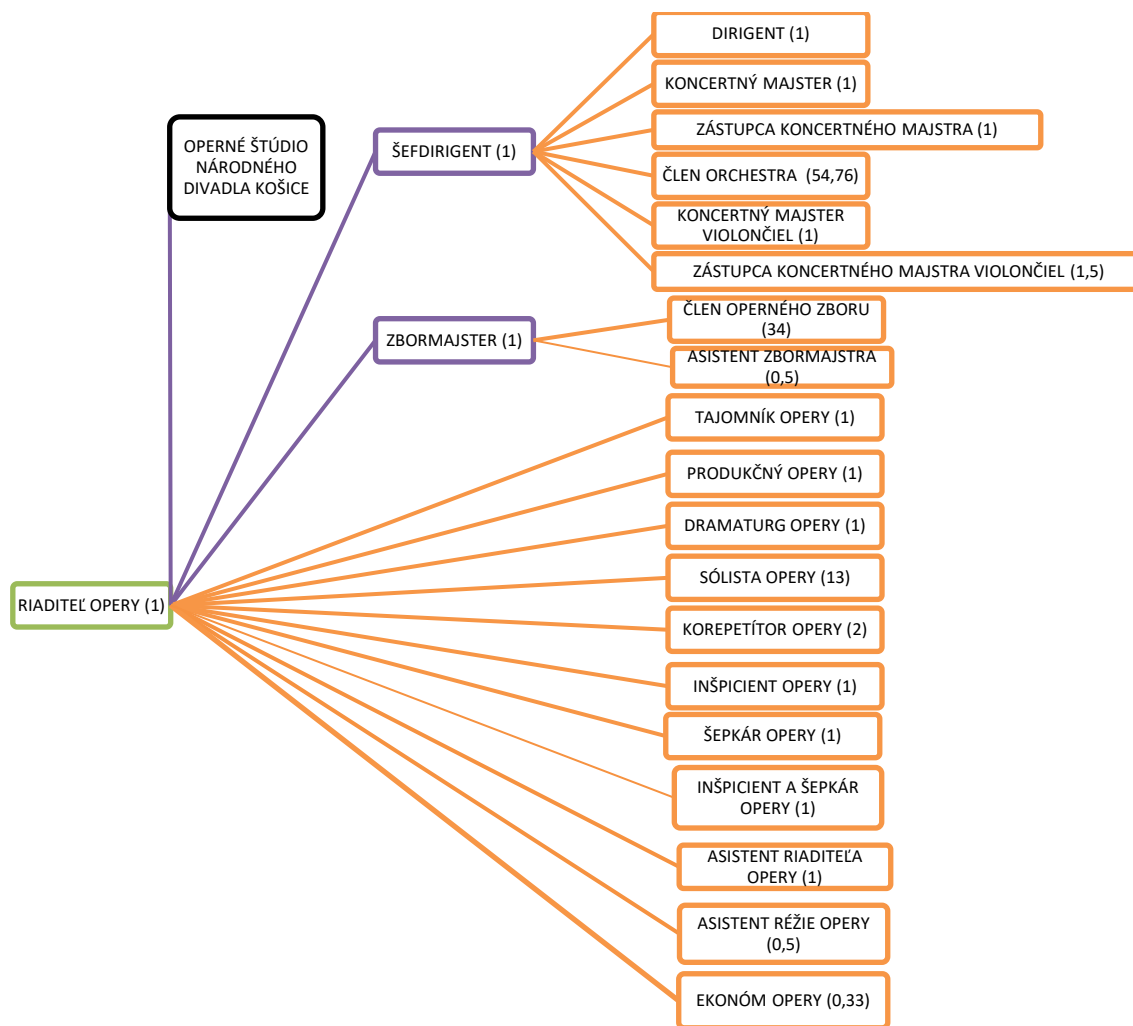

GENERÁLNY
RIADITEĽ

ÚTVAR
pod vedením
RIADITEĽA

ÚSEK
pod vedením
VEDÚCEHO

ODDELENIE
pod vedením
VEDÚCEHO

REFERÁT

ŠTÚDIO

ORGANIZAČNÁ ŠTRUKTÚRA EKONOMICKÉHO A ADMINISTRATÍVNO-PRÁVNEHO ÚTVARU

ORGANIZAČNÁ ŠTRUKTÚRA ÚTVARU TECHNICKEJ PREVÁDZKY

ORGANIZAČNÁ ŠTRUKTÚRA ÚTVARU SCÉNICKEJ A KOSTÝMOVEJ VÝPRAVY A JAVISKOVEJ TECHNIKY

ORGANIZAČNÁ ŠTRUKTÚRA BALETU

ORGANIZAČNÁ ŠTRUKTÚRA OPERY

ORGANIZAČNÁ ŠTRUKTÚRA ČINOHRY

ORGANIZAČNÁ ŠTRUKTÚRA OBCHODNÉHO ÚTVARU