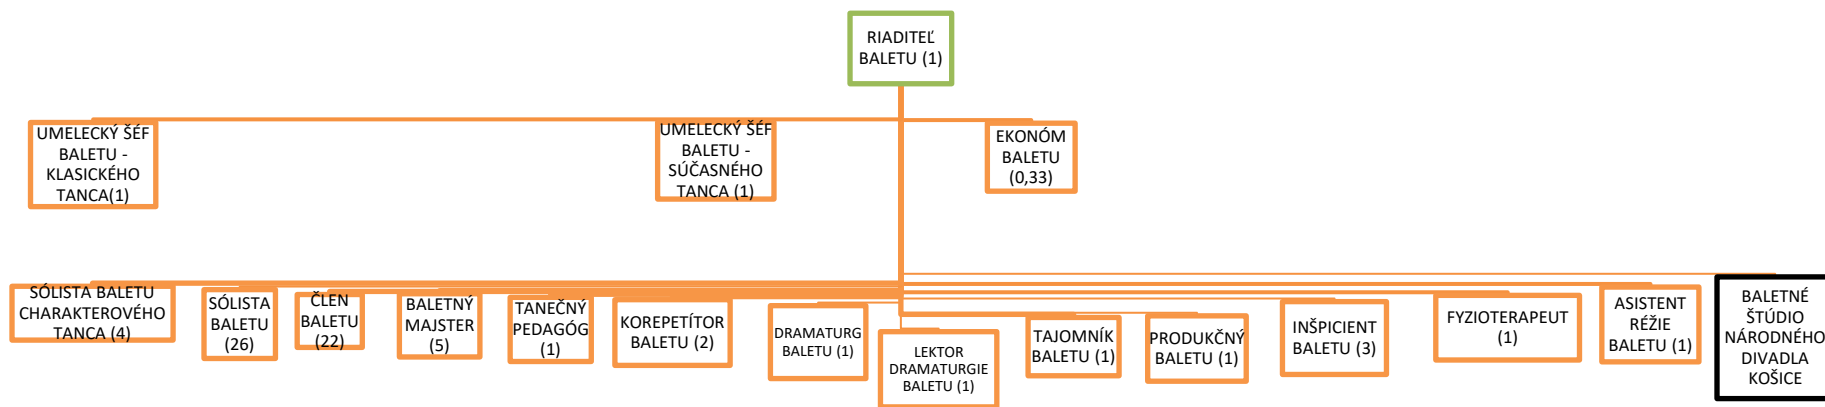

GENERÁLNY
RIADITEĽ

ÚTVAR
pod vedením
RIADITEĽA

ÚSEK
pod vedením
VEDÚCEHO

ODDELENIE
pod vedením
VEDÚCEHO

REFERÁT

ŠTÚDIO

ORGANIZAČNÁ ŠTRUKTÚRA EKONOMICKÉHO A ADMINISTRATÍVNO-PRÁVNEHO ÚTVARU

ORGANIZAČNÁ ŠTRUKTÚRA ÚTVARU TECHNICKEJ PREVÁDZKY

ORGANIZAČNÁ ŠTRUKTÚRA ÚTVARU SCÉNICKEJ A KOSTÝMOVEJ VÝPRAVY A JAVISKOVEJ TECHNIKY

ORGANIZAČNÁ ŠTRUKTÚRA BALETU

ORGANIZAČNÁ ŠTRUKTÚRA OPERY

ORGANIZAČNÁ ŠTRUKTÚRA ČINOHRY

ORGANIZAČNÁ ŠTRUKTÚRA OBCHODNÉHO ÚTVARU