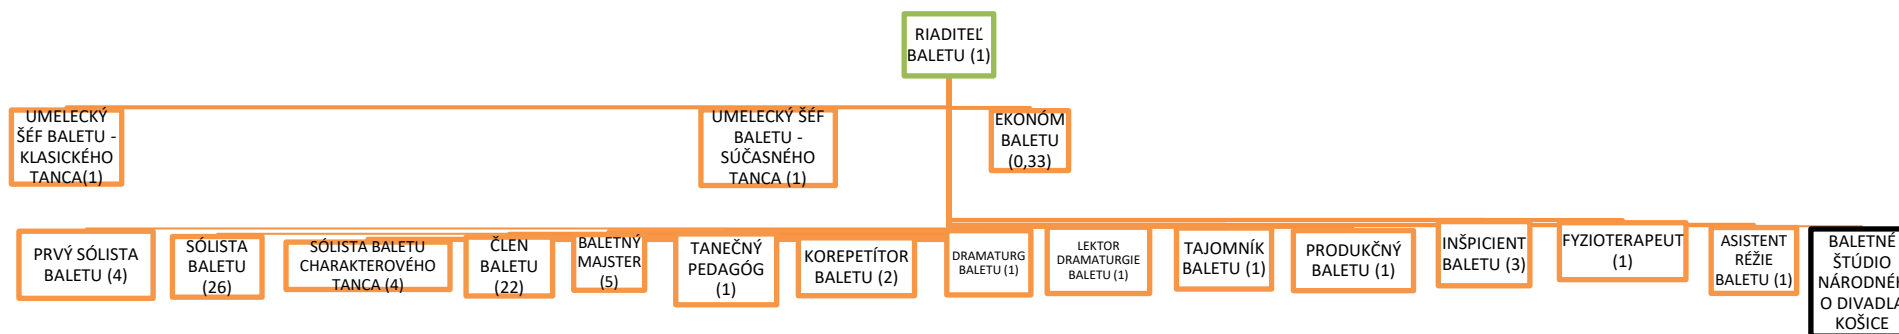

GENERÁLNY
RIADITEĽ

ÚTVAR
pod vedením
RIADITEĽA

ÚSEK
pod vedením
VEDÚCEHO

ODDELENIE
pod vedením
VEDÚCEHO

REFERÁT

ŠTÚDIO

ORGANIZAČNÁ ŠTRUKTÚRA EKONOMICKÉHO A ADMINISTRATÍVNO-PRÁVNEHO ÚTVARU

ORGANIZAČNÁ ŠTRUKTÚRA ÚTVARU TECHNICKEJ PREVÁDZKY

ORGANIZAČNÁ ŠTRUKTÚRA ÚTVARU SCÉNICKEJ A KOSTÝMOVEJ VÝPRAVY A JAVISKOVEJ TECHNIKY

ORGANIZAČNÁ ŠTRUKTÚRA BALETU

ORGANIZAČNÁ ŠTRUKTÚRA OPERY

ORGANIZAČNÁ ŠTRUKTÚRA ČINOHRY

ORGANIZAČNÁ ŠTRUKTÚRA OBCHODNÉHO ÚTVARU