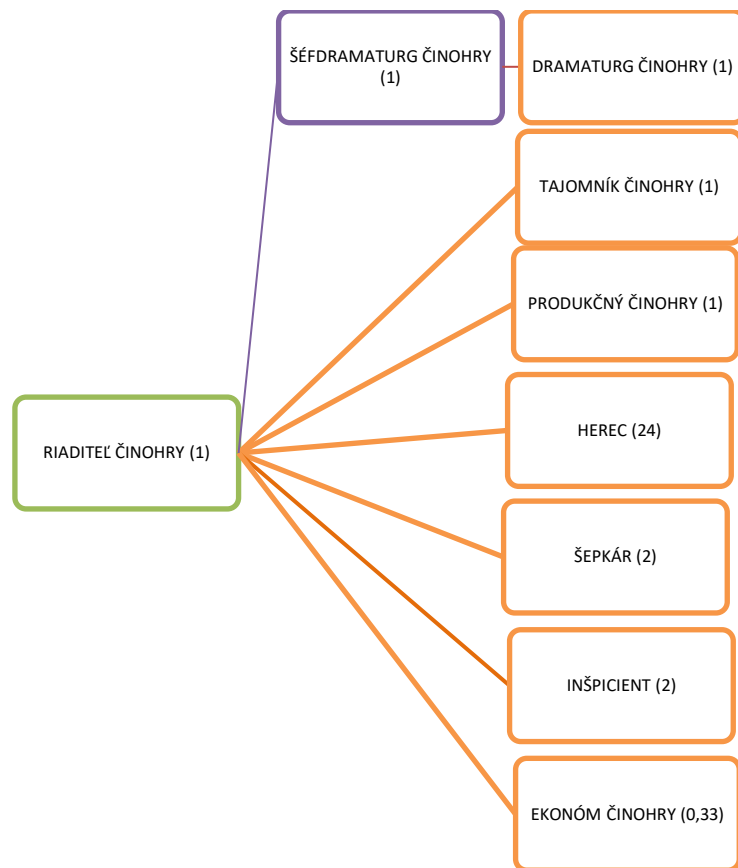

GENERÁLNY
RIADITEĽ

ÚTVAR
pod vedením
RIADITEĽA

ÚSEK
pod vedením
VEDÚCEHO

ODDELENIE
pod vedením
VEDÚCEHO

REFERÁT

ŠTÚDIO

ORGANIZAČNÁ ŠTRUKTÚRA EKONOMICKÉHO A ADMINISTRATÍVNO-PRÁVNEHO ÚTVARU

ORGANIZAČNÁ ŠTRUKTÚRA ÚTVARU TECHNICKEJ PREVÁDZKY

ORGANIZAČNÁ ŠTRUKTÚRA ÚTVARU SCÉNICKEJ A KOSTÝMOVEJ VÝPRAVY A JAVISKOVEJ TECHNIKY

ORGANIZAČNÁ ŠTRUKTÚRA BALETU

ORGANIZAČNÁ ŠTRUKTÚRA OPERY

ORGANIZAČNÁ ŠTRUKTÚRA ČINOHRY

ORGANIZAČNÁ ŠTRUKTÚRA OBCHODNÉHO ÚTVARU