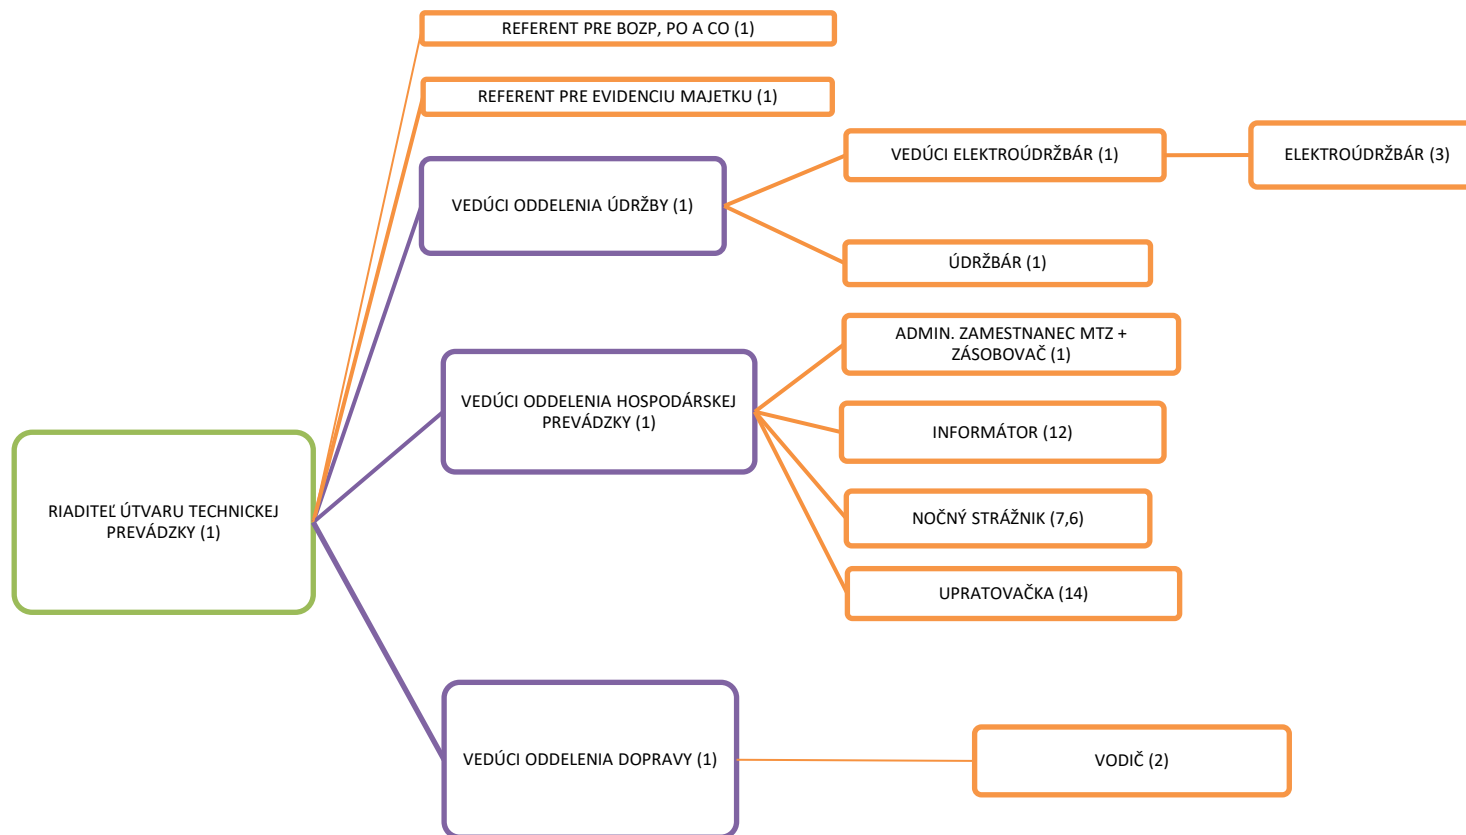

GENERÁLNY
RIADITEĽ

ÚTVAR
pod vedením
RIADITEĽA

ÚSEK
pod vedením
VEDÚCEHO

ODDELENIE
pod vedením
VEDÚCEHO

REFERÁT

ŠTÚDIO

ORGANIZAČNÁ ŠTRUKTÚRA EKONOMICKÉHO A ADMINISTRATÍVNO-PRÁVNEHO ÚTVARU

ORGANIZAČNÁ ŠTRUKTÚRA ÚTVARU TECHNICKEJ PREVÁDZKY

ORGANIZAČNÁ ŠTRUKTÚRA ÚTVARU SCÉNICKEJ A KOSTÝMOVEJ VÝPRAVY A JAVISKOVEJ TECHNIKY

ORGANIZAČNÁ ŠTRUKTÚRA BALETU

ORGANIZAČNÁ ŠTRUKTÚRA OPERY

ORGANIZAČNÁ ŠTRUKTÚRA ČINOHRY

ORGANIZAČNÁ ŠTRUKTÚRA OBCHODNÉHO ÚTVARU