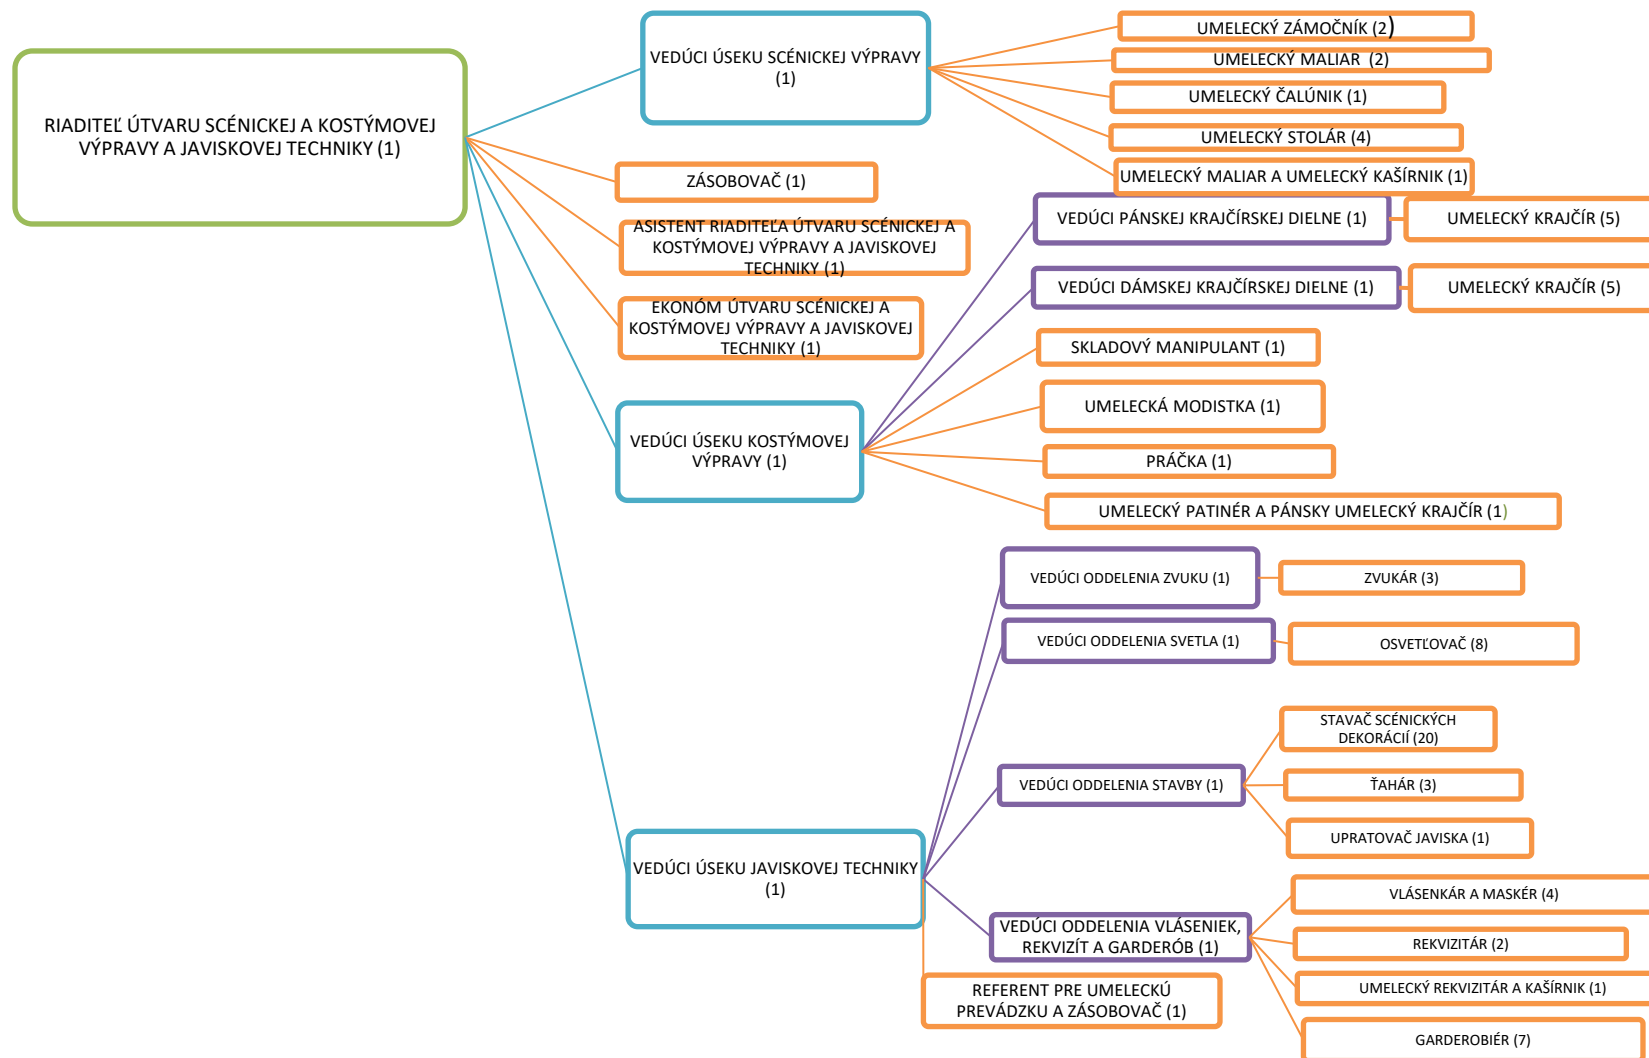

GENERÁLNY
RIADITEĽ

ÚTVAR
pod vedením
RIADITEĽA

ÚSEK
pod vedením
VEDÚCEHO

ODDELENIE
pod vedením
VEDÚCEHO

REFERÁT

ŠTÚDIO

ORGANIZAČNÁ ŠTRUKTÚRA EKONOMICKÉHO A ADMINISTRATÍVNO-PRÁVNEHO ÚTVARU

ORGANIZAČNÁ ŠTRUKTÚRA ÚTVARU TECHNICKEJ PREVÁDZKY

ORGANIZAČNÁ ŠTRUKTÚRA ÚTVARU SCÉNICKEJ A KOSTÝMOVEJ VÝPRAVY A JAVISKOVEJ TECHNIKY

ORGANIZAČNÁ ŠTRUKTÚRA BALETU

ORGANIZAČNÁ ŠTRUKTÚRA OPERY

ORGANIZAČNÁ ŠTRUKTÚRA ČINOHRY

ORGANIZAČNÁ ŠTRUKTÚRA OBCHODNÉHO ÚTVARU