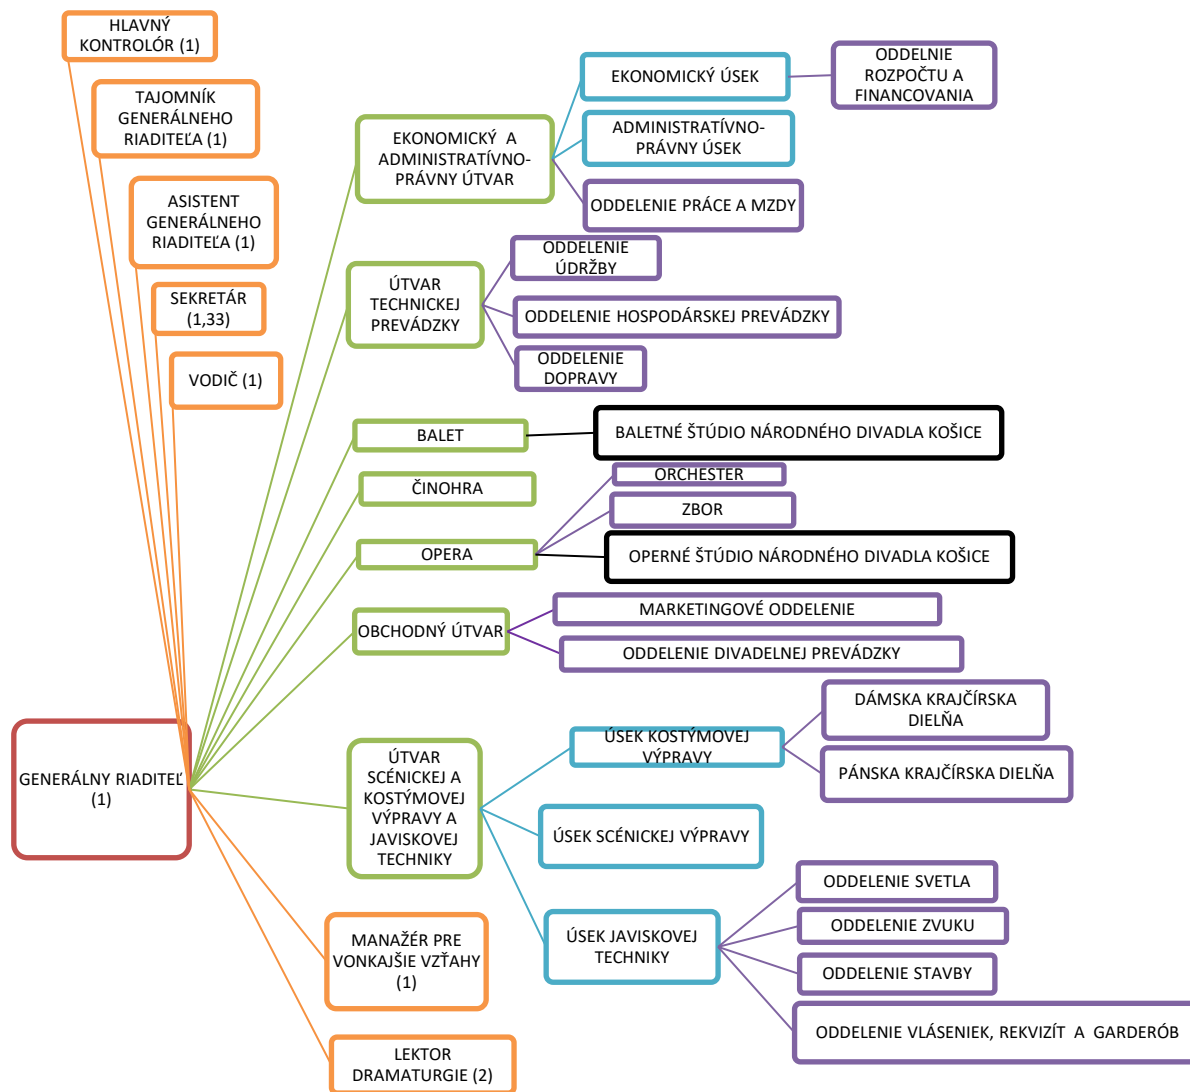

GENERÁLNY
RIADITEĽ

ÚTVAR
pod vedením
RIADITEĽA

ÚSEK
pod vedením
VEDÚCEHO

ODDELENIE
pod vedením
VEDÚCEHO

REFERÁT

ŠTÚDIO

ORGANIZAČNÁ ŠTRUKTÚRA EKONOMICKÉHO A ADMINISTRATÍVNO-PRÁVNEHO ÚTVARU

ORGANIZAČNÁ ŠTRUKTÚRA ÚTVARU TECHNICKEJ PREVÁDZKY

ORGANIZAČNÁ ŠTRUKTÚRA ÚTVARU SCÉNICKEJ A KOSTÝMOVEJ VÝPRAVY A JAVISKOVEJ TECHNIKY

ORGANIZAČNÁ ŠTRUKTÚRA BALETU

ORGANIZAČNÁ ŠTRUKTÚRA OPERY

ORGANIZAČNÁ ŠTRUKTÚRA ČINOHRY

ORGANIZAČNÁ ŠTRUKTÚRA OBCHODNÉHO ÚTVARU