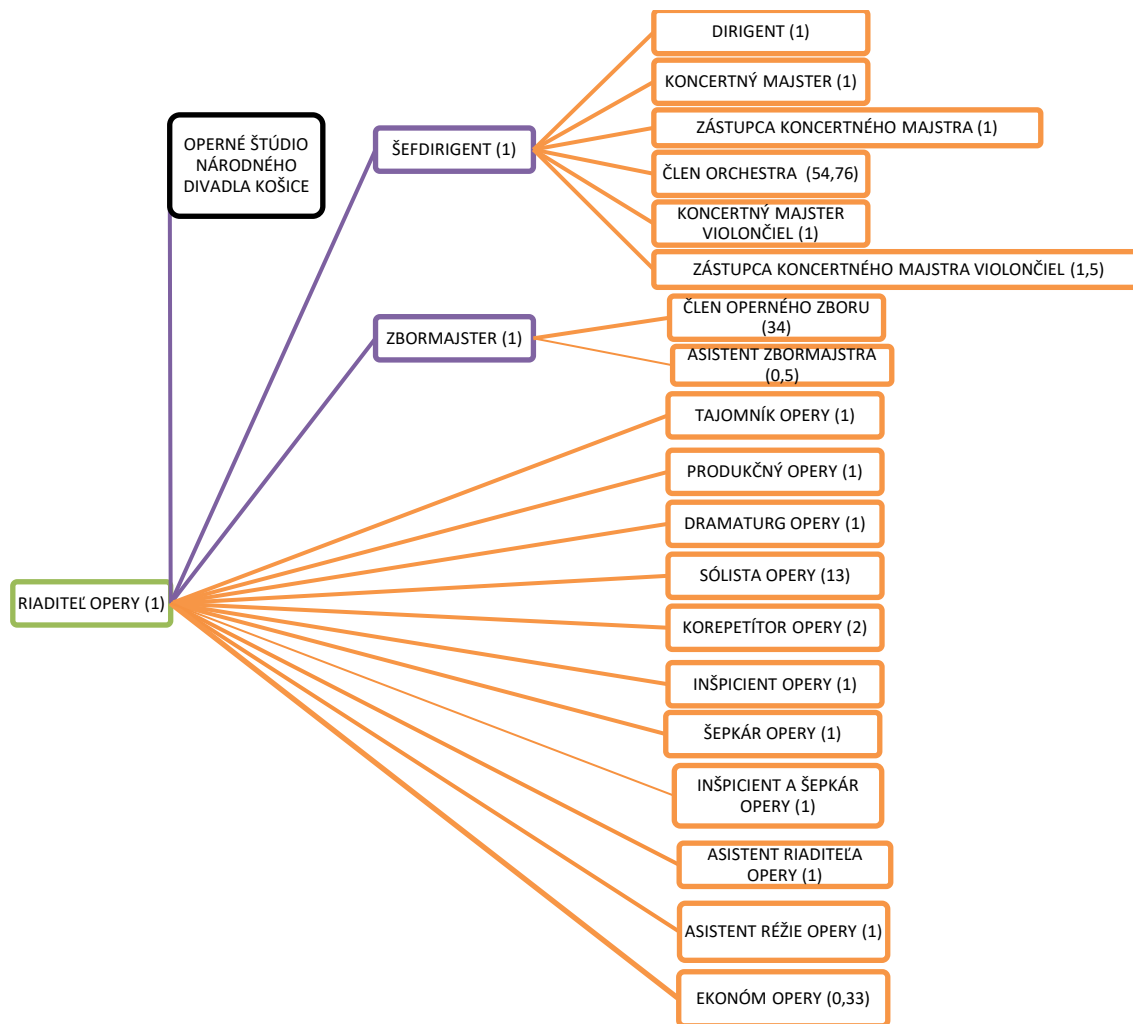

GENERÁLNY
RIADITEĽ

ÚTVAR
pod vedením
RIADITEĽA

ÚSEK
pod vedením
VEDÚCEHO

ODDELENIE
pod vedením
VEDÚCEHO

REFERÁT

ŠTÚDIO

ORGANIZAČNÁ ŠTRUKTÚRA EKONOMICKÉHO A ADMINISTRATÍVNO-PRÁVNEHO ÚTVARU

ORGANIZAČNÁ ŠTRUKTÚRA ÚTVARU TECHNICKEJ PREVÁDZKY

ORGANIZAČNÁ ŠTRUKTÚRA ÚTVARU SCÉNICKEJ A KOSTÝMOVEJ VÝPRAVY A JAVISKOVEJ TECHNIKY

ORGANIZAČNÁ ŠTRUKTÚRA BALETU

ORGANIZAČNÁ ŠTRUKTÚRA OPERY

ORGANIZAČNÁ ŠTRUKTÚRA ČINOHRY

ORGANIZAČNÁ ŠTRUKTÚRA OBCHODNÉHO ÚTVARU