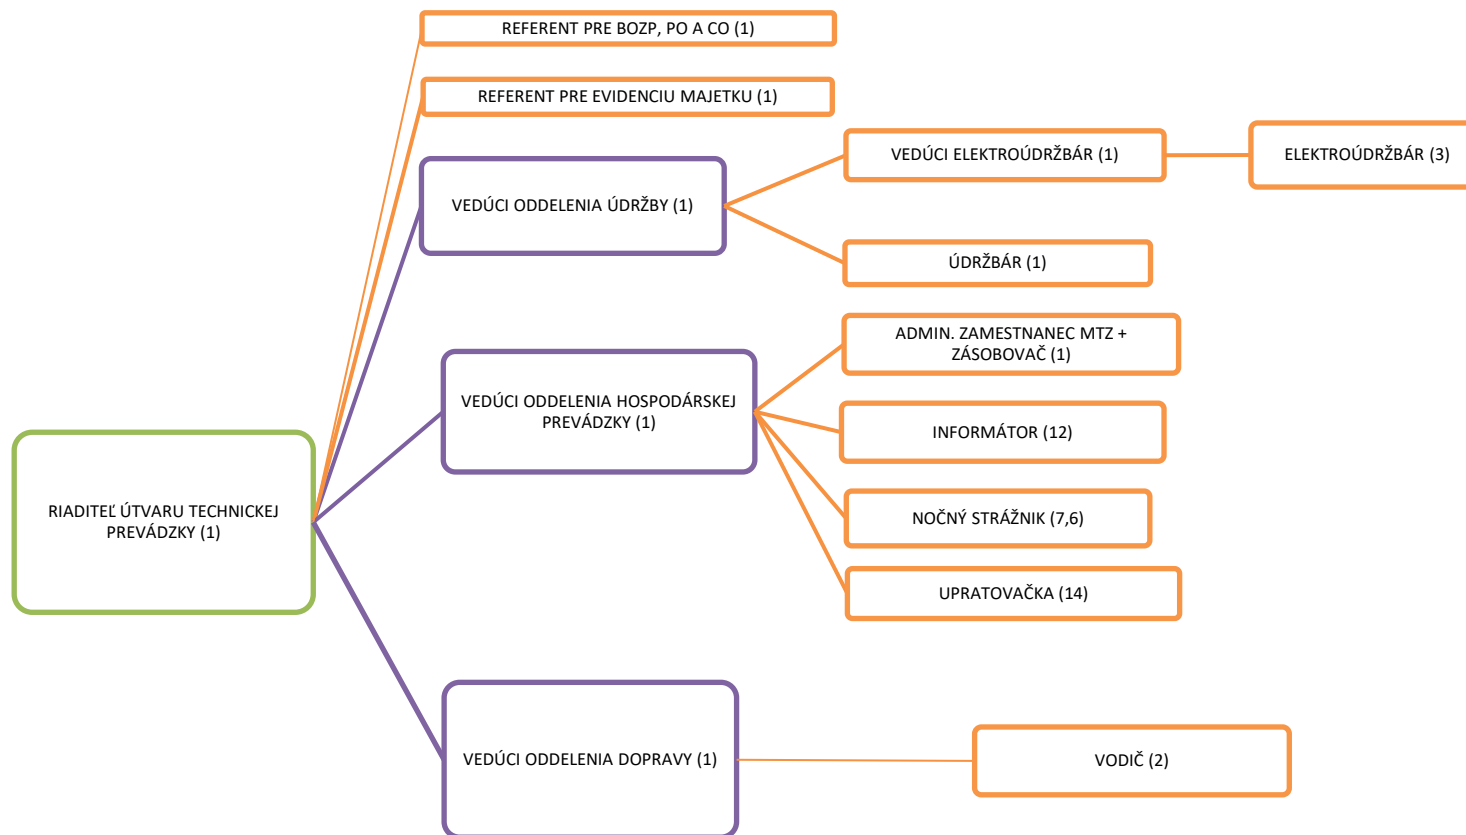

GENERÁLNY  
RIADITEĽ

ÚTVAR  
pod vedením  
RIADITEĽA

ÚSEK  
pod vedením  
VEDÚCEHO

ODDELENIE  
pod vedením  
VEDÚCEHO

REFERÁT

ŠTÚDIO

ORGANIZAČNÁ ŠTRUKTÚRA KANCELÁRIE GENERÁLNEHO RIADITEĽA

## ORGANIZAČNÁ ŠTRUKTÚRA EKONOMICKÉHO A ADMINISTRATÍVNO-PRÁVNEHO ÚTVARU

ORGANIZAČNÁ ŠTRUKTÚRA ÚTVARU TECHNICKEJ PREVÁDZKY

## ORGANIZAČNÁ ŠTRUKTÚRA ÚTVARU SCÉNICKEJ A KOSTÝMOVEJ VÝPRAVY A JAVISKOVEJ TECHNIKY

ORGANIZAČNÁ ŠTRUKTÚRA BALETU

## ORGANIZAČNÁ ŠTRUKTÚRA OPERY

ORGANIZAČNÁ ŠTRUKTÚRA ČINOHRY

ORGANIZAČNÁ ŠTRUKTÚRA OBCHODNÉHO ÚTVARU