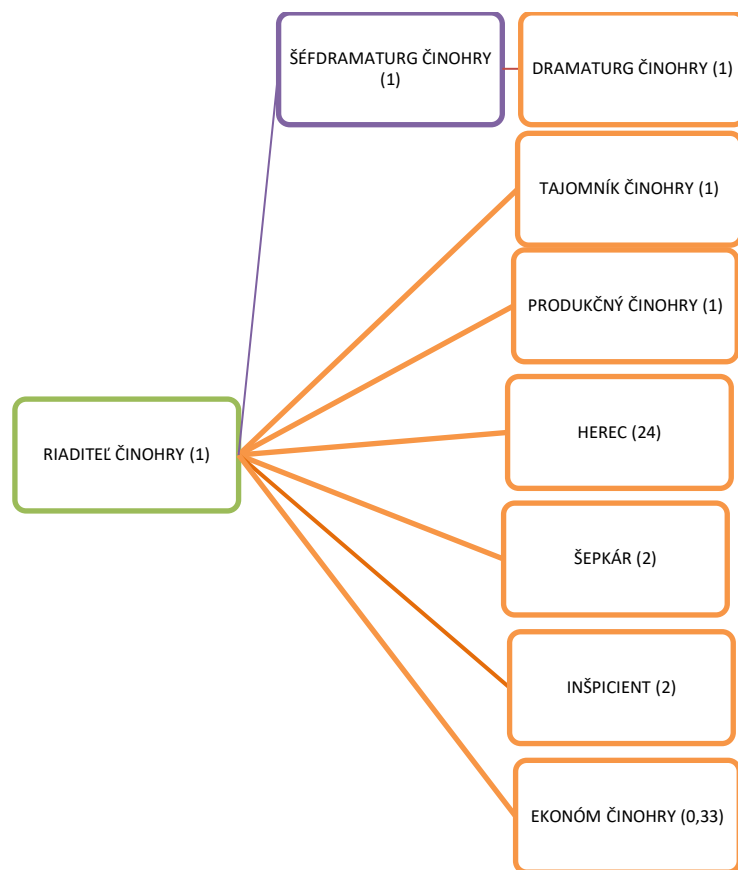

GENERÁLNY  
RIADITEĽ

ÚTVAR  
pod vedením  
RIADITEĽA

ÚSEK  
pod vedením  
VEDÚCEHO

ODDELENIE  
pod vedením  
VEDÚCEHO

REFERÁT

ŠTÚDIO

ORGANIZAČNÁ ŠTRUKTÚRA KANCELÁRIE GENERÁLNEHO RIADITEĽA

## ORGANIZAČNÁ ŠTRUKTÚRA EKONOMICKÉHO A ADMINISTRATÍVNO-PRÁVNEHO ÚTVARU

ORGANIZAČNÁ ŠTRUKTÚRA ÚTVARU TECHNICKEJ PREVÁDZKY

## ORGANIZAČNÁ ŠTRUKTÚRA ÚTVARU SCÉNICKEJ A KOSTÝMOVEJ VÝPRAVY A JAVISKOVEJ TECHNIKY

ORGANIZAČNÁ ŠTRUKTÚRA BALETU

## ORGANIZAČNÁ ŠTRUKTÚRA OPERY

ORGANIZAČNÁ ŠTRUKTÚRA ČINOHRY

ORGANIZAČNÁ ŠTRUKTÚRA OBCHODNÉHO ÚTVARU