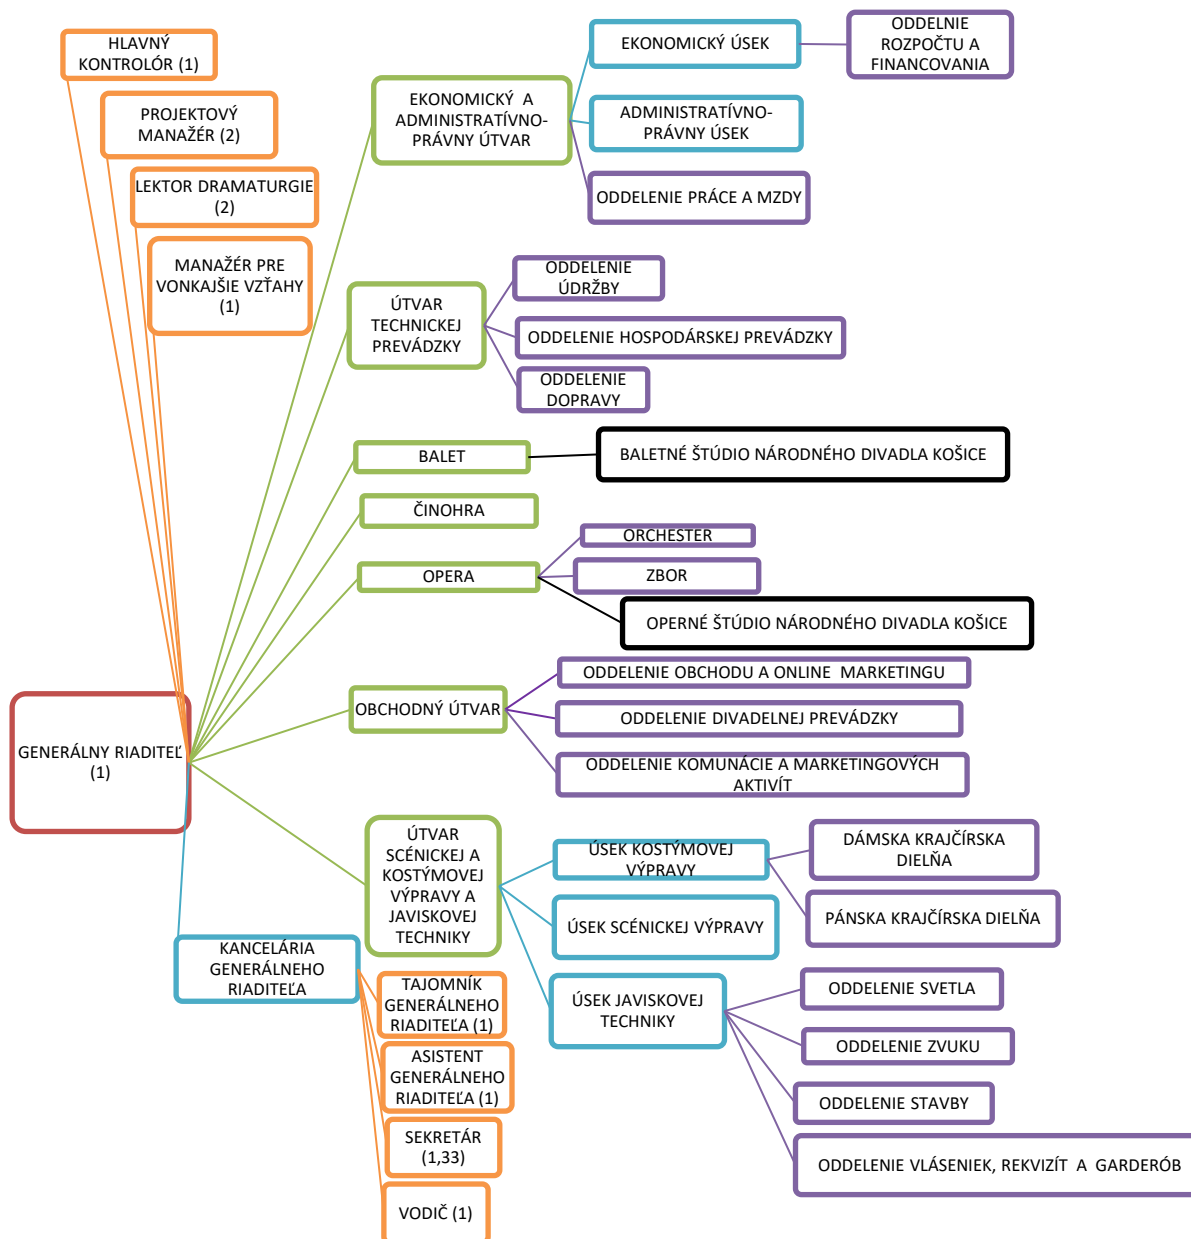

GENERÁLNY  
RIADITEĽ

ÚTVAR  
pod vedením  
RIADITEĽA

ÚSEK  
pod vedením  
VEDÚCEHO

ODDELENIE  
pod vedením  
VEDÚCEHO

REFERÁT

ŠTÚDIO

ORGANIZAČNÁ ŠTRUKTÚRA KANCELÁRIE GENERÁLNEHO RIADITEĽA

## ORGANIZAČNÁ ŠTRUKTÚRA EKONOMICKÉHO A ADMINISTRATÍVNO-PRÁVNEHO ÚTVARU

ORGANIZAČNÁ ŠTRUKTÚRA ÚTVARU TECHNICKEJ PREVÁDZKY

## ORGANIZAČNÁ ŠTRUKTÚRA ÚTVARU SCÉNICKEJ A KOSTÝMOVEJ VÝPRAVY A JAVISKOVEJ TECHNIKY

ORGANIZAČNÁ ŠTRUKTÚRA BALETU

## ORGANIZAČNÁ ŠTRUKTÚRA OPERY

ORGANIZAČNÁ ŠTRUKTÚRA ČINOHRY

ORGANIZAČNÁ ŠTRUKTÚRA OBCHODNÉHO ÚTVARU