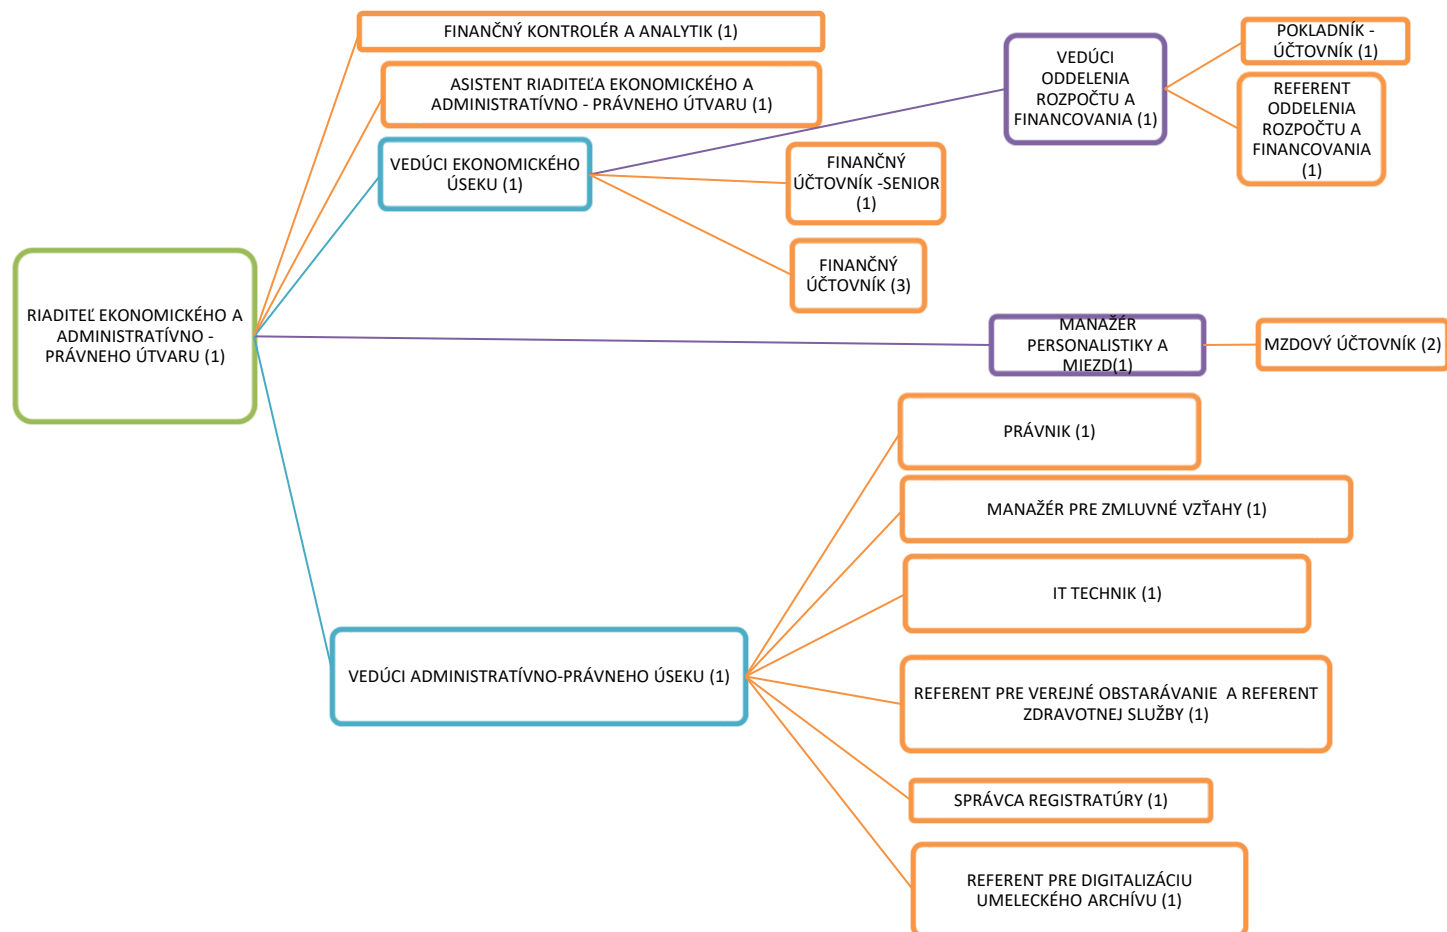

GENERÁLNY  
RIADITEĽ

ÚTVAR  
pod vedením  
RIADITEĽA

ÚSEK  
pod vedením  
VEDÚCEHO

ODDELENIE  
pod vedením  
VEDÚCEHO

REFERÁT

ŠTÚDIO

ORGANIZAČNÁ ŠTRUKTÚRA KANCELÁRIE GENERÁLNEHO RIADITEĽA

## ORGANIZAČNÁ ŠTRUKTÚRA EKONOMICKÉHO A ADMINISTRATÍVNO-PRÁVNEHO ÚTVARU

ORGANIZAČNÁ ŠTRUKTÚRA ÚTVARU TECHNICKEJ PREVÁDZKY

## ORGANIZAČNÁ ŠTRUKTÚRA ÚTVARU SCÉNICKEJ A KOSTÝMOVEJ VÝPRAVY A JAVISKOVEJ TECHNIKY

ORGANIZAČNÁ ŠTRUKTÚRA BALETU

## ORGANIZAČNÁ ŠTRUKTÚRA OPERY

ORGANIZAČNÁ ŠTRUKTÚRA ČINOHRY

ORGANIZAČNÁ ŠTRUKTÚRA OBCHODNÉHO ÚTVARU