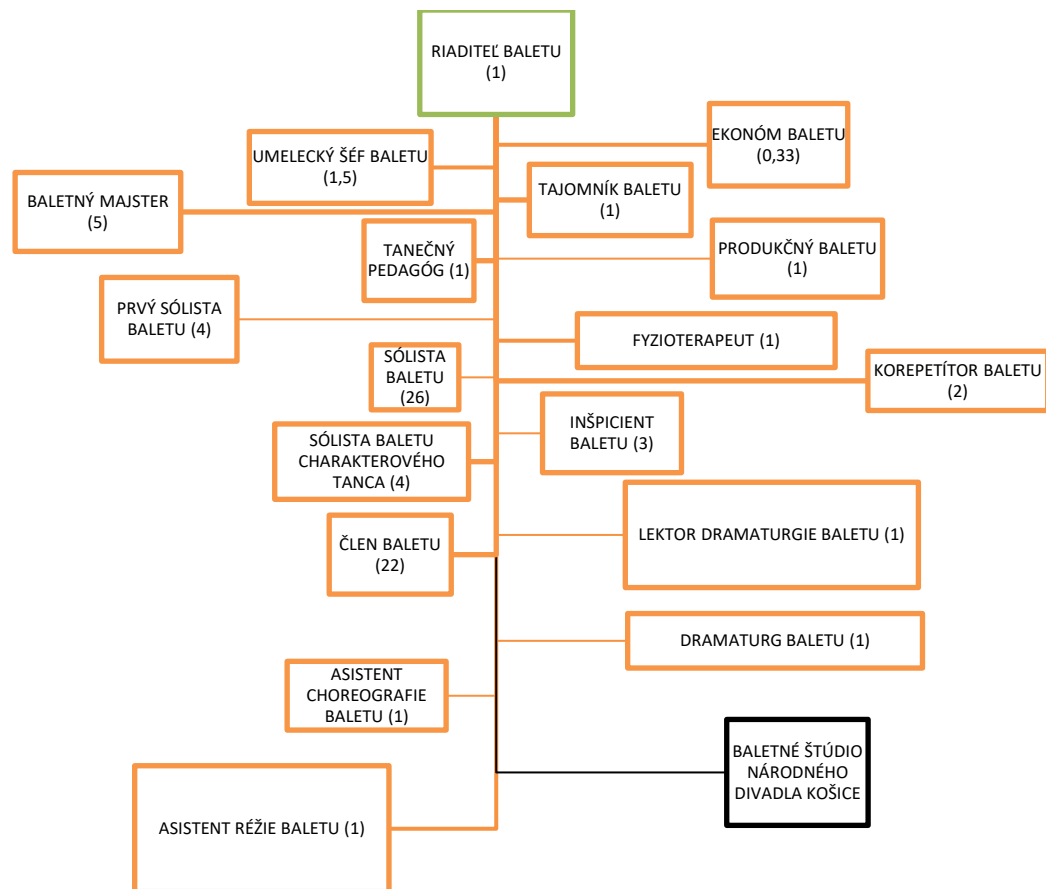

GENERÁLNY  
RIADITEĽ

ÚTVAR  
pod vedením  
RIADITEĽA

ÚSEK  
pod vedením  
VEDÚCEHO

ODDELENIE  
pod vedením  
VEDÚCEHO

REFERÁT

ŠTÚDIO

ORGANIZAČNÁ ŠTRUKTÚRA KANCELÁRIE GENERÁLNEHO RIADITEĽA

## ORGANIZAČNÁ ŠTRUKTÚRA EKONOMICKÉHO A ADMINISTRATÍVNO-PRÁVNEHO ÚTVARU

ORGANIZAČNÁ ŠTRUKTÚRA ÚTVARU TECHNICKEJ PREVÁDZKY

## ORGANIZAČNÁ ŠTRUKTÚRA ÚTVARU SCÉNICKEJ A KOSTÝMOVEJ VÝPRAVY A JAVISKOVEJ TECHNIKY

ORGANIZAČNÁ ŠTRUKTÚRA BALETU

## ORGANIZAČNÁ ŠTRUKTÚRA OPERY

ORGANIZAČNÁ ŠTRUKTÚRA ČINOHRY

ORGANIZAČNÁ ŠTRUKTÚRA OBCHODNÉHO ÚTVARU