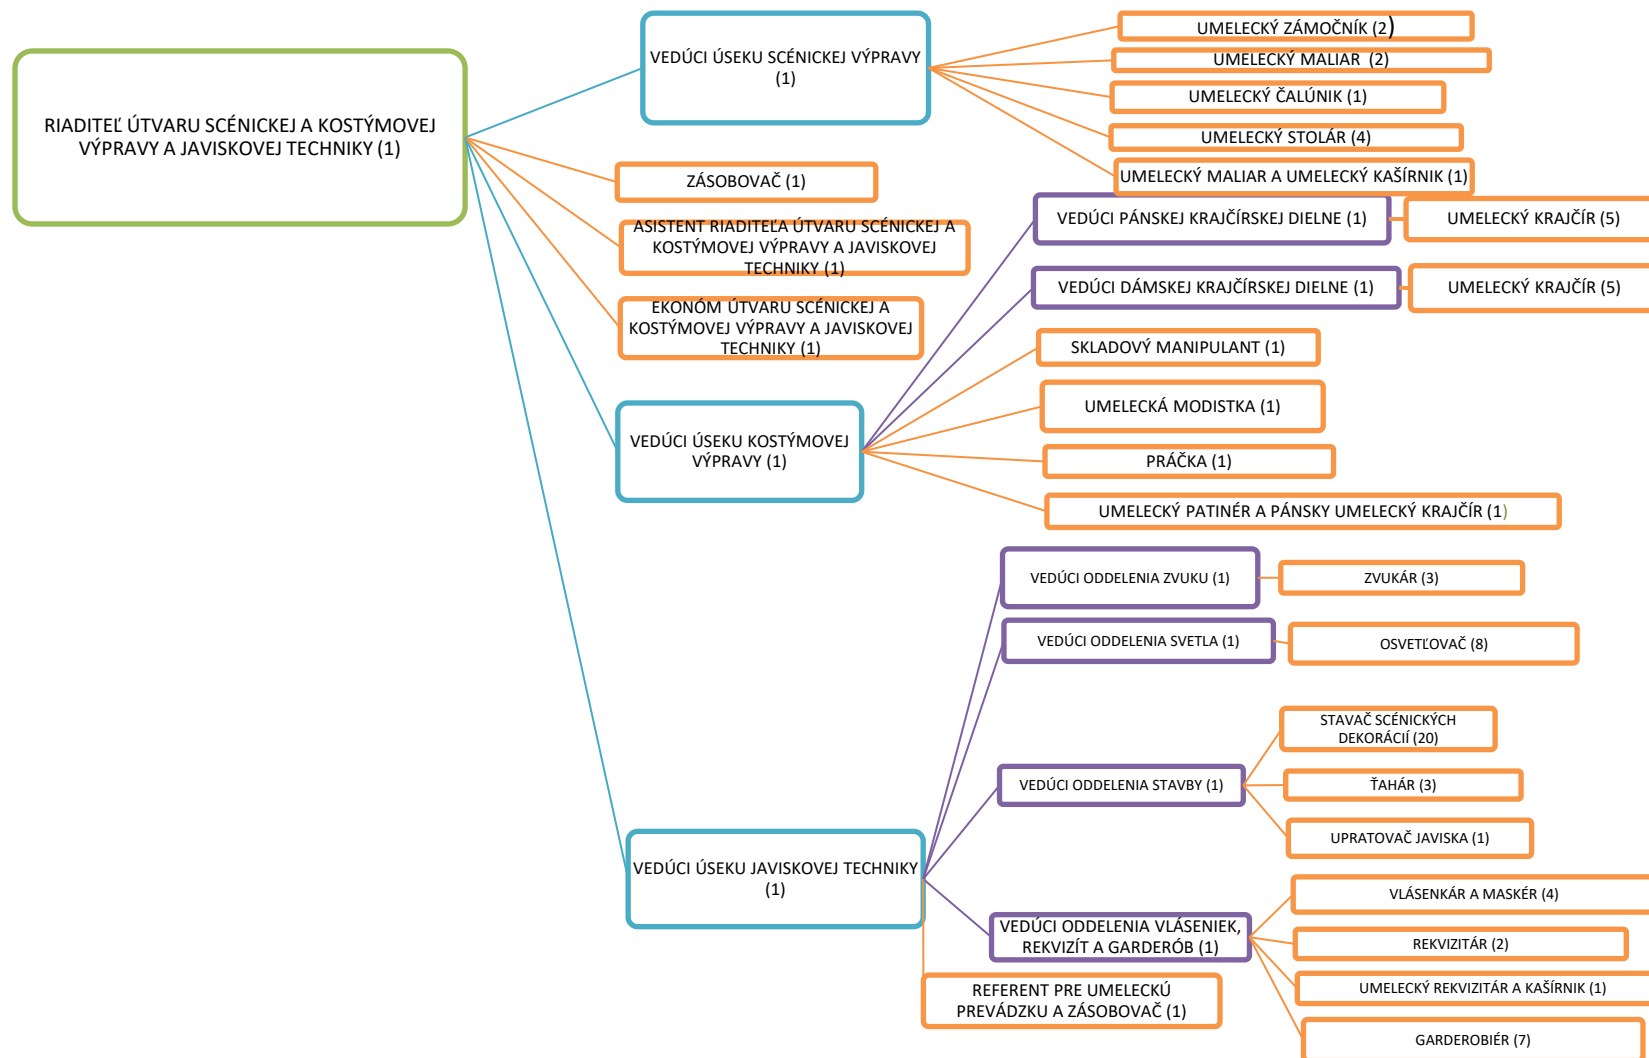

GENERÁLNY  
RIADITEĽ

ÚTVAR  
pod vedením  
RIADITEĽA

ÚSEK  
pod vedením  
VEDÚCEHO

ODDELENIE  
pod vedením  
VEDÚCEHO

REFERÁT

ŠTÚDIO

ORGANIZAČNÁ ŠTRUKTÚRA KANCELÁRIE GENERÁLNEHO RIADITEĽA

## ORGANIZAČNÁ ŠTRUKTÚRA EKONOMICKÉHO A ADMINISTRATÍVNO-PRÁVNEHO ÚTVARU

ORGANIZAČNÁ ŠTRUKTÚRA ÚTVARU TECHNICKEJ PREVÁDZKY

## ORGANIZAČNÁ ŠTRUKTÚRA ÚTVARU SCÉNICKEJ A KOSTÝMOVEJ VÝPRAVY A JAVISKOVEJ TECHNIKY

ORGANIZAČNÁ ŠTRUKTÚRA BALETU

## ORGANIZAČNÁ ŠTRUKTÚRA OPERY

ORGANIZAČNÁ ŠTRUKTÚRA ČINOHRY

ORGANIZAČNÁ ŠTRUKTÚRA OBCHODNÉHO ÚTVARU