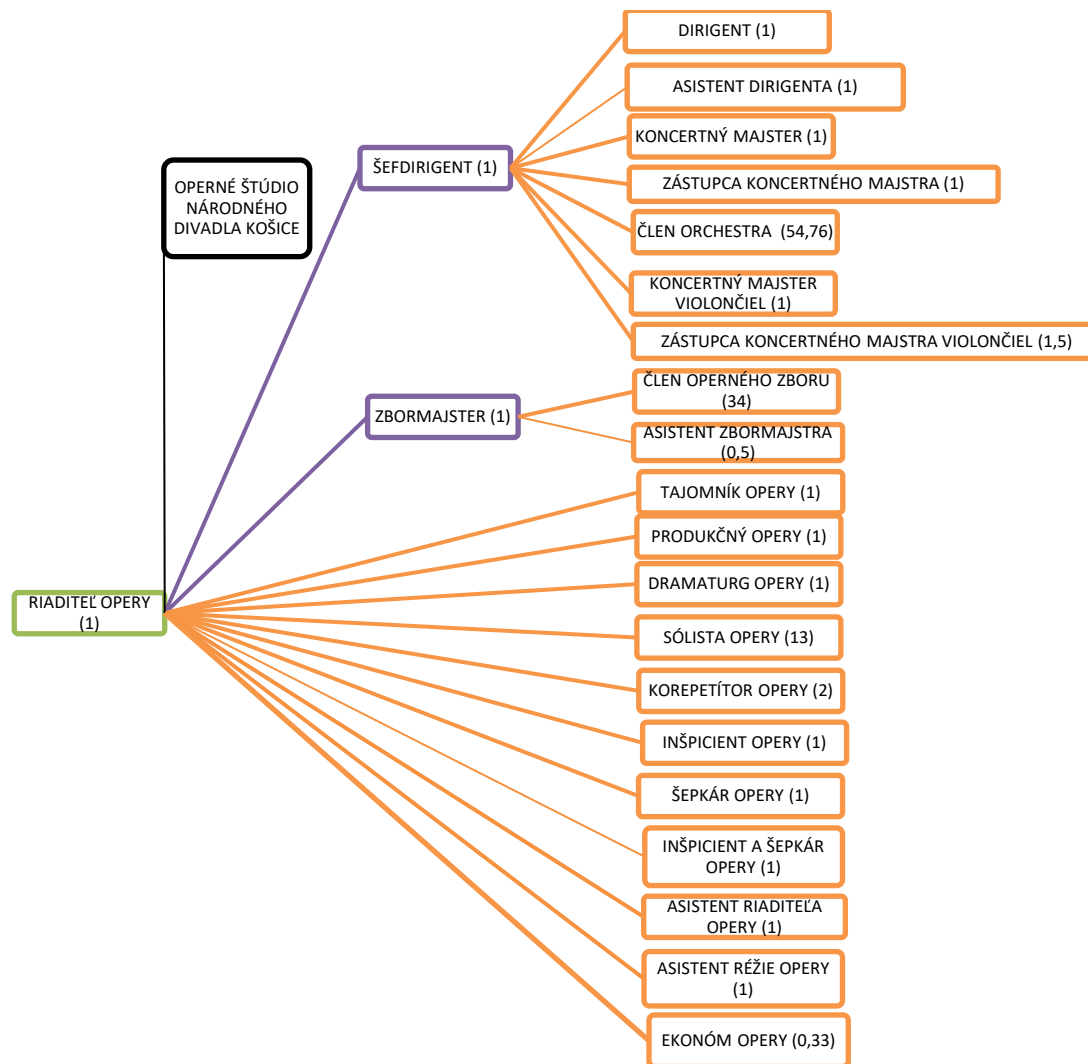

GENERÁLNY  
RIADITEĽ

ÚTVAR  
pod vedením  
RIADITEĽA

ÚSEK  
pod vedením  
VEDÚCEHO

ODDELENIE  
pod vedením  
VEDÚCEHO

REFERÁT

ŠTÚDIO

ORGANIZAČNÁ ŠTRUKTÚRA KANCELÁRIE GENERÁLNEHO RIADITEĽA

## ORGANIZAČNÁ ŠTRUKTÚRA EKONOMICKÉHO A ADMINISTRATÍVNO-PRÁVNEHO ÚTVARU

ORGANIZAČNÁ ŠTRUKTÚRA ÚTVARU TECHNICKEJ PREVÁDZKY

## ORGANIZAČNÁ ŠTRUKTÚRA ÚTVARU SCÉNICKEJ A KOSTÝMOVEJ VÝPRAVY A JAVISKOVEJ TECHNIKY

ORGANIZAČNÁ ŠTRUKTÚRA BALETU

## ORGANIZAČNÁ ŠTRUKTÚRA OPERY

ORGANIZAČNÁ ŠTRUKTÚRA ČINOHRY

ORGANIZAČNÁ ŠTRUKTÚRA OBCHODNÉHO ÚTVARU